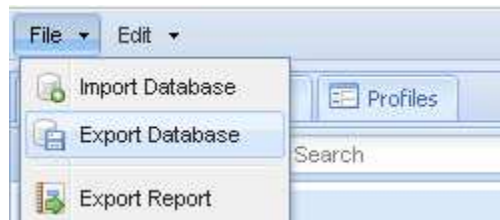

3. TCMS Update und Umzug

3.1 Erstellen Sie ein Datenbank Backup

Öffnen Sie die TCMS Oberfläche remote in einem Browser über <https://IP-Adresse-desTCMS/tcms>

Wählen Sie über Datei/File „Export Database“

3.2 Führen Sie das Firmwareupdate in der Kommbbox durch.

Öffnen Sie die Kommbbox des TCMS remote in einem Browser über <https://IP-Adresse-desTCMS/>

Dort können Sie unter Softwareaktualisierung → Updateservereinstellungen die Updateservereinstellungen Ihres Updateservers eingeben.

Der TCMS kann sich aus seinem eigenen Repository updaten!

3.3 Setzen Sie die Konfiguration zurück:

Kommbbox → Remote Administration → Konfiguration → Zurücksetzen anklicken

3.4 Nach dem Neustart Namen und IP Adresse neu vergeben und neu starten

How-To: “TCMS Installation-Update” aus der Rangee How-To Sammlung.

Weitere Dokumente finden Sie unter www.rangee.de