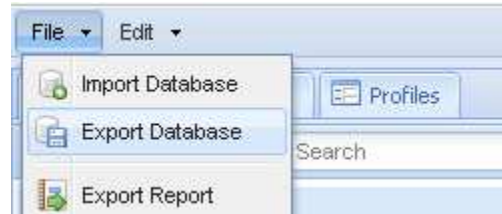

3.5 Importieren Sie das unter 3.1 erstellte Datenbank Backup über den Menüpunkt „Import Database“

How-To: “TCMS Installation-Update” aus der Rangee How-To Sammlung.

Weitere Dokumente finden Sie unter www.rangee.de